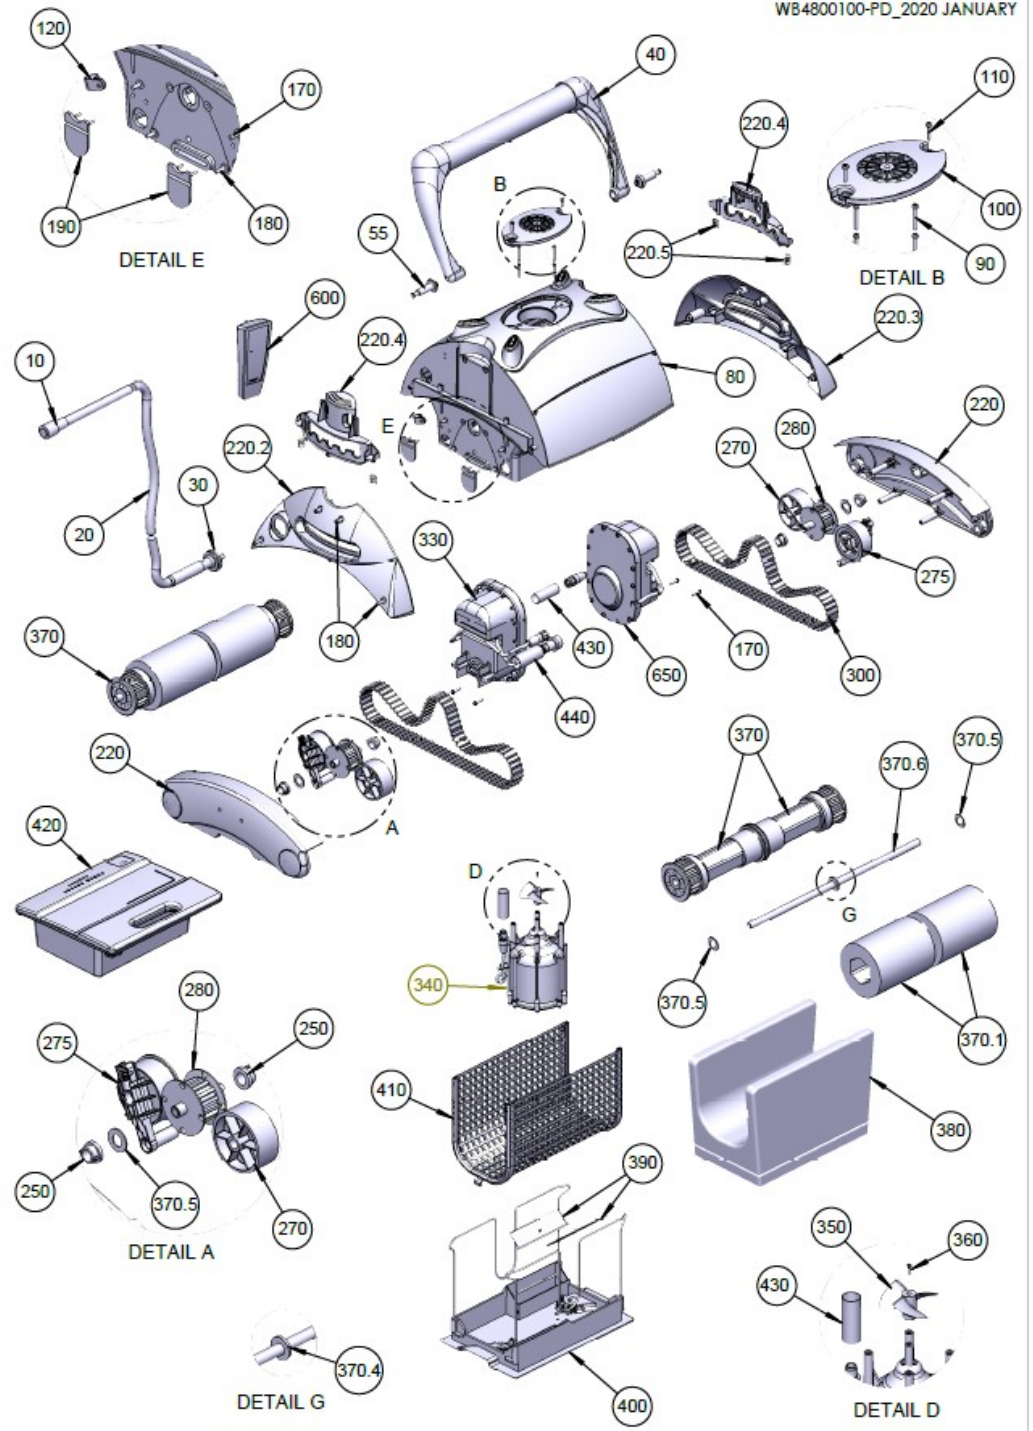

Part List
RECS-TOM0-AQU97
ROBOT AQUARIUS
Revision: 2020

Robot No	Robot Name	Year	Item No	Part No	Description	Qty
RECS-TOM0-AQU97	ROBOT AQUARIUS	2020	120	2105	P-CLIP 1\2	1
RECS-TOM0-AQU97	ROBOT AQUARIUS	2020	190	2305N	RUBBER VALVE	4
RECS-TOM0-AQU97	ROBOT AQUARIUS	2020	90	2500	SCREW #8X1.175 PH PN	4
RECS-TOM0-AQU97	ROBOT AQUARIUS	2020	370.4	2607	DELTRIN WASHER	2
RECS-TOM0-AQU97	ROBOT AQUARIUS	2020	250	2613	MOLYBDENUM BUSHING	4
RECS-TOM0-AQU97	ROBOT AQUARIUS	2020	170	2700	SCREW #8X11\16 PHIL.	8
RECS-TOM0-AQU97	ROBOT AQUARIUS	2020	180	2701	SCREW #8X11\16 PHIL PN	12
RECS-TOM0-AQU97	ROBOT AQUARIUS	2020	370.1	3009AG	PVA BRUSH	4
RECS-TOM0-AQU97	ROBOT AQUARIUS	2020	370.5	3603	FLAT DELTRIN WASHER	6
RECS-TOM0-AQU97	ROBOT AQUARIUS	2020	110	5061	SCREW 6-32X5\8 S\S PH PA	2
RECS-TOM0-AQU97	ROBOT AQUARIUS	2020	220.5	5087	SPRING	4
RECS-TOM0-AQU97	ROBOT AQUARIUS	2020	380	8150	FINE FILTER BAG THICK FABRICK	1
RECS-TOM0-AQU97	ROBOT AQUARIUS	2020	390	9305B-NT	BOTTOM LID VALVE	2
RECS-TOM0-AQU97	ROBOT AQUARIUS	2020	370	A38223CG	WHEEL TUBE ASSY	4
RECS-TOM0-AQU97	ROBOT AQUARIUS	2020	340	AS00035R-SP	PUMP MOTOR	1
RECS-TOM0-AQU97	ROBOT AQUARIUS	2020	650	AS08694D-SP	MOTOR SL/V13	1
RECS-TOM0-AQU97	ROBOT AQUARIUS	2020	330	AS08705D-SP	MOTOR MS/CLM/PVA/RC/V2 0	1
RECS-TOM0-AQU97	ROBOT AQUARIUS	2020	410	AS09242	FILTER SCREEN ASSY	1
RECS-TOM0-AQU97	ROBOT AQUARIUS	2020	80	AS1009860	BODY ASSY	1
RECS-TOM0-AQU97	ROBOT AQUARIUS	2020	40	AS1042500	HANDLE ASSY	1
RECS-TOM0-AQU97	ROBOT AQUARIUS	2020	220	AS1065800	SIDE PLATE ASSY	2
RECS-TOM0-AQU97	ROBOT AQUARIUS	2020	430	AS110162506	SHRINK 1625 CUT	2