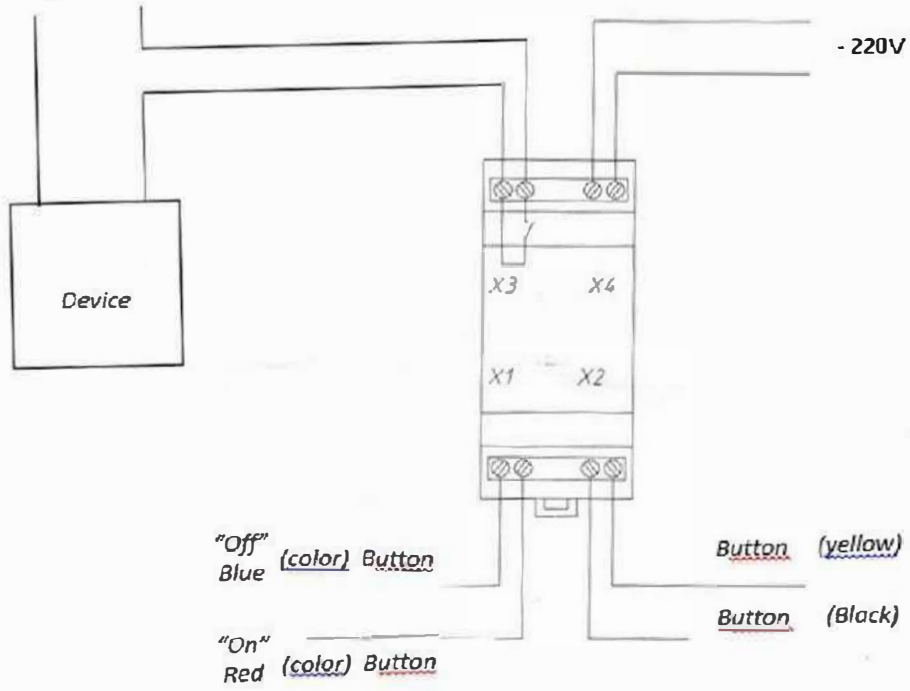

Комплект поставки:

1. Кнопка – 1 шт.
2. Блок управления – 1 шт.
3. Инструкция – 1 шт.

12V / 220V max 3A.

Connecting diagram

схема сборки для детского бассейна

схема сборки для пленочного бассейна