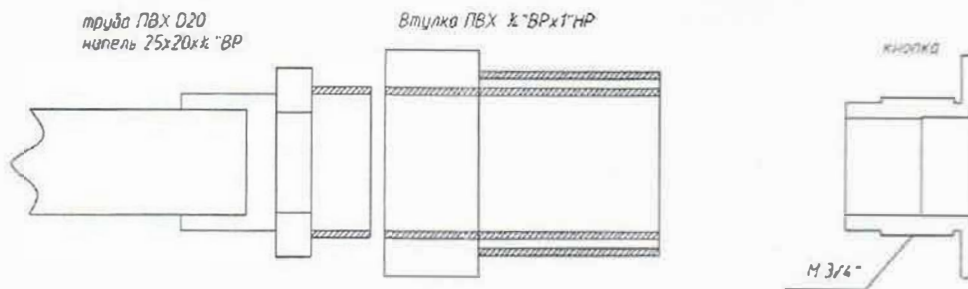

Комплект поставки:

1. Кнопка – 1 шт.
2. Блок управления – 1 шт.
3. Инструкция – 1 шт.

12V / 220V max 3A.

Connecting diagram

схема сборки для детского бассейна

схема сборки для пленочного бассейна