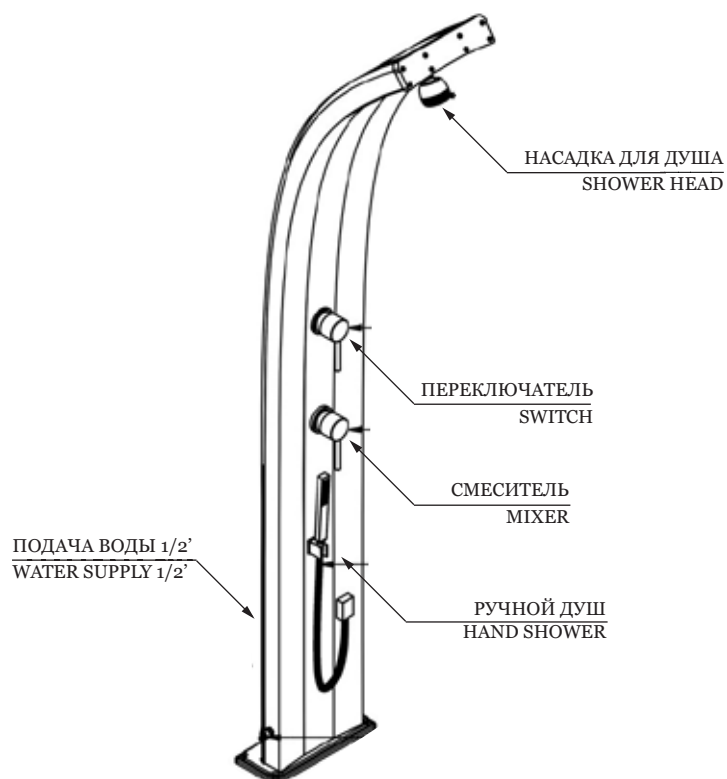

COD. D305

COD. D325

COD. D335

COD. D345