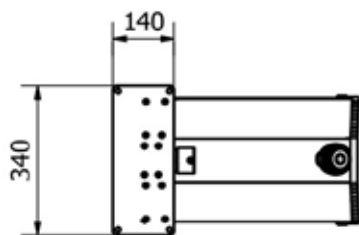

# РАЗМЕРЫ / DIMENSIONS

Комплект креплений  
к основанию  
Fastening to ground

Подача воды 1/2'  
Water supply 1/2'