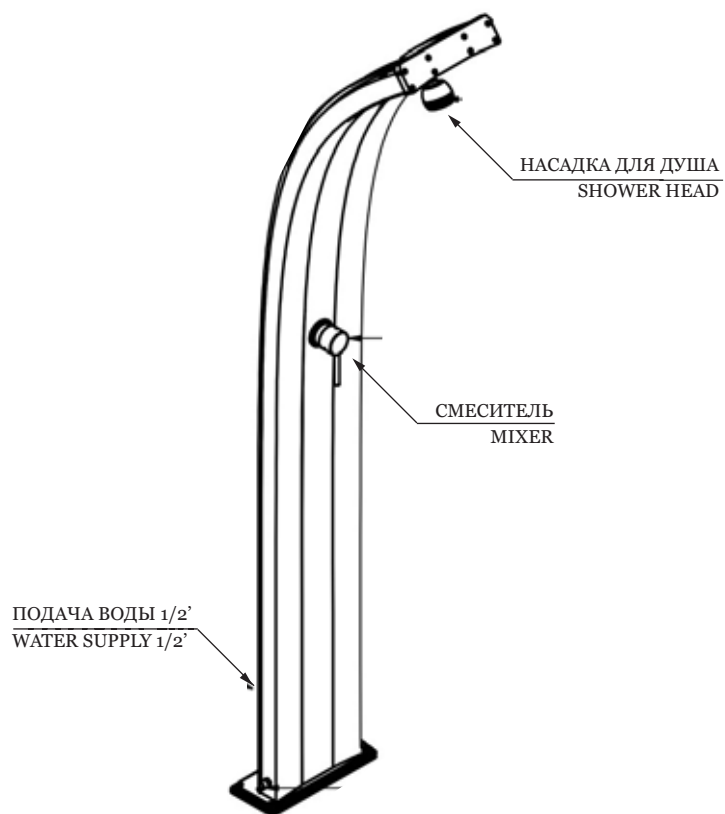

COD. D305

COD. D325

COD. D335

COD. D345