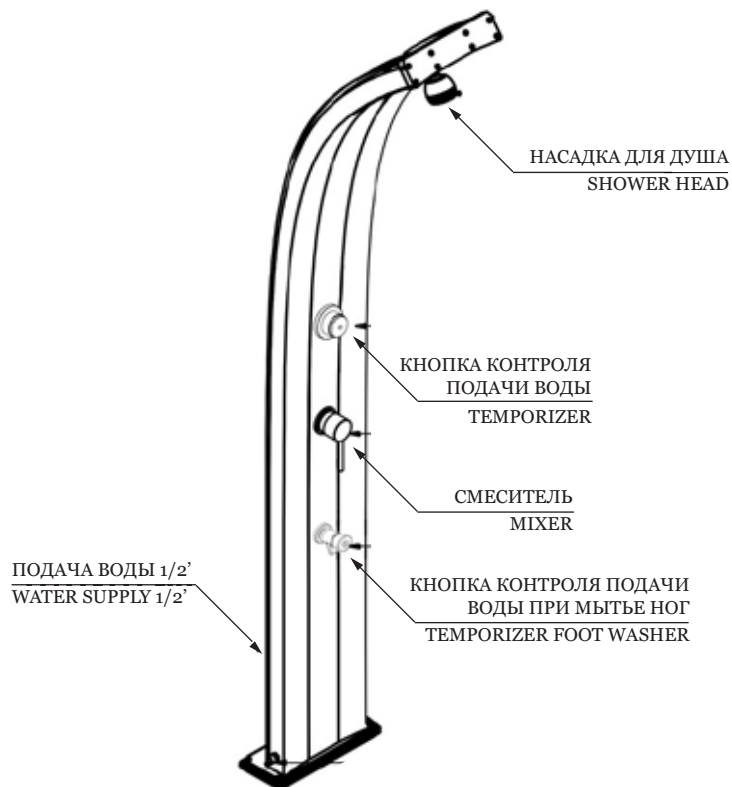

COD. D305

COD. D325

COD. D335

COD. D345