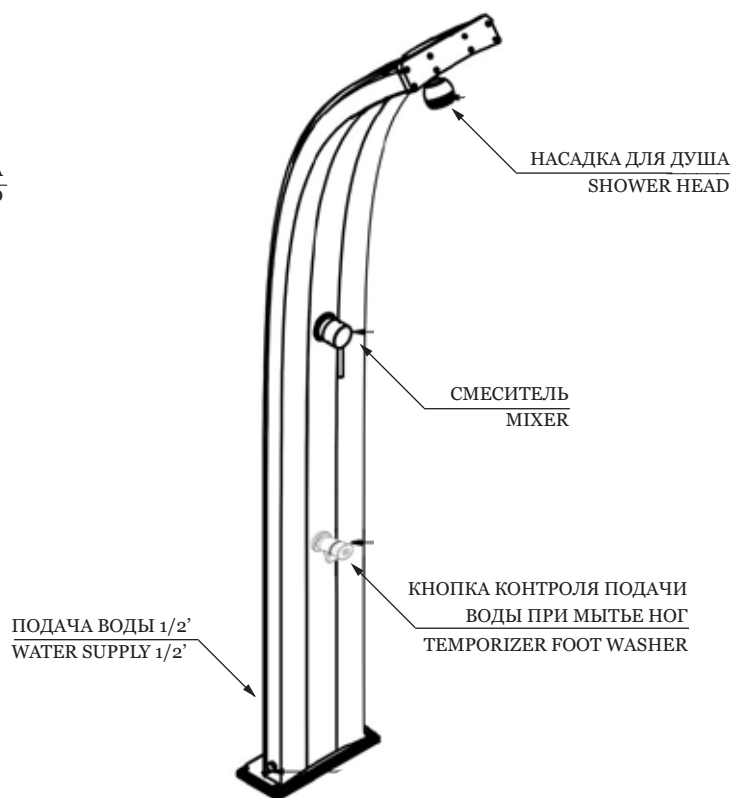

COD. D305

COD. D325

COD. D335

COD. D345