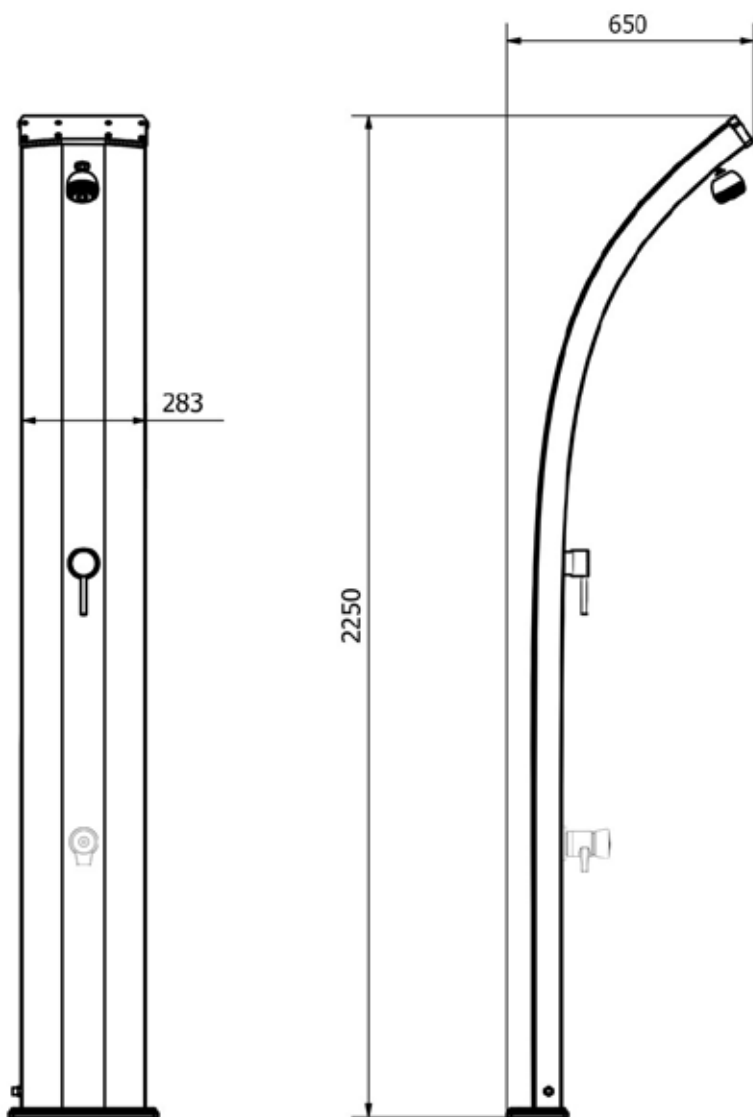

# РАЗМЕРЫ / DIMENSIONS

Комплект креплений  
к основанию  
Fastening to ground

Подача воды 1/2'  
Water supply 1/2'