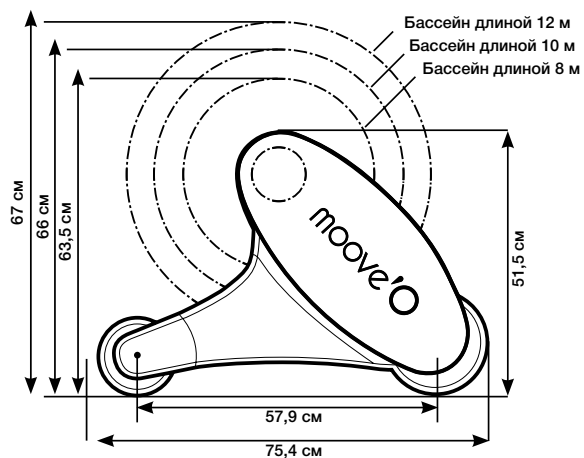

## ХАРАКТЕРИСТИКИ

Для бассейна размером от 2,5 x 3 м до 5 x 11 м + лестница Ø 3.

Для бассейна размером от 2,5 x 3 м до 5 x 12 м (включая лестницу).

- 1 Моноблочное шасси доступно в различных цветовых исполнениях для сочетания с цветом покрытия.
- 2 Внутривальный электропривод питается от мощных солнечных панелей.
- 3 Синие колеса из полимера не оставляют следов и оснащены тормозом и упором, которые позволяют отметить изначальное положение сматывающего устройства.
- 4 Центральная траверса из лакированного алюминия позволяет стекать воде обратно в бассейн.
- 5 Полотно из матовых пластин из ПВХ или солярных пластин из поликарбоната и оснащено комплектом крепления. Доступно несколько цветов пластин для идеального сочетания с наматывающим устройством Moove'O®.