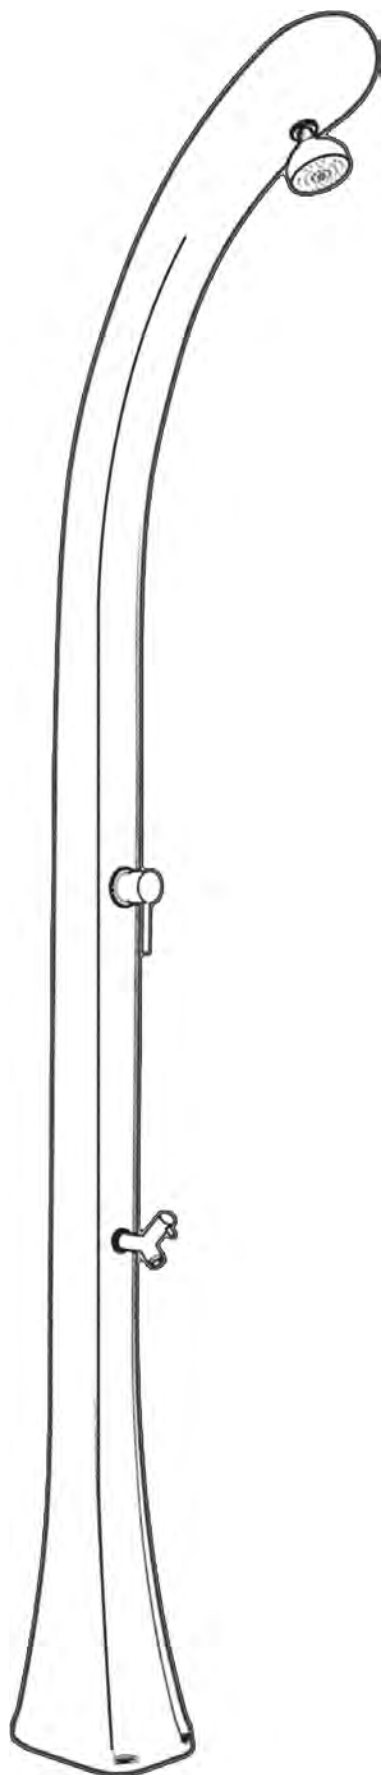

HAPPY ONE

СОЛНЕЧНЫЙ ДУШ / SOLAR SHOWER

РАЗМЕРЫ / DIMENSIONS

ОБРАТНАЯ СТОРОНА
SHOWER'S BACK

крепежная система
fastening system

ОБРАТНАЯ СТОРОНА
SHOWER'S BACK

подача воды
water supply

ЛИЦЕВАЯ СТОРОНА

предохранительный клапан /
сливная заглушка
safety valve / cover cap

COD. F100

COD. F120

ОПИСАНИЕ

Корпус душа изготовлен из полиэтилена высокой плотности и доступен в цветах, представленных в каталоге

Предоставляется гарантия на производственные дефекты сроком на два года

DESCRIPTION

Structure made of HD polyethylene available in the colours in the catalogue

Two-year-warranty for manufacturing defects