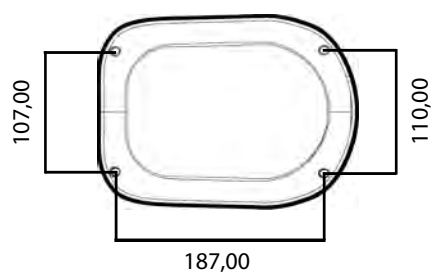

HAPPY ONE

СОЛНЕЧНЫЙ ДУШ / SOLAR SHOWER

РАЗМЕРЫ / DIMENSIONS

ОБРАТНАЯ СТОРОНА
SHOWER'S BACK

крепежная система
fastening system

ОБРАТНАЯ СТОРОНА
SHOWER'S BACK

подача воды
water supply

ЛИЦЕВАЯ СТОРОНА

предохранительный клапан /
сливная заглушка
safety valve / cover cap

COD. F100

COD. F120

ОПИСАНИЕ

Корпус душа изготовлен из полиэтилена высокой плотности и доступен в цветах, представленных в каталоге

Предоставляется гарантия на производственные дефекты сроком на два года

DESCRIPTION

Structure made of HD polyethylene available in the colours in the catalogue

Two-year-warranty for manufacturing defects