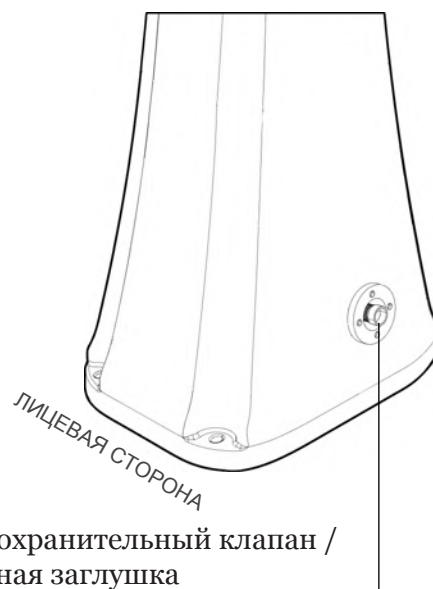

HAPPY ONE

СОЛНЕЧНЫЙ ДУШ / SOLAR SHOWER

РАЗМЕРЫ / DIMENSIONS

ОБРАТНАЯ СТОРОНА
SHOWER'S BACK

крепежная система
fastening system

ОБРАТНАЯ СТОРОНА
SHOWER'S BACK

подача воды
water supply

ЛИЦЕВАЯ СТОРОНА

предохранительный клапан /
сливная заглушка
safety valve / cover cap

COD. F100

COD. F120

ОПИСАНИЕ

Корпус душа изготовлен из полиэтилена высокой плотности и доступен в цветах, представленных в каталоге

Предоставляется гарантия на производственные дефекты сроком на два года

DESCRIPTION

Structure made of HD polyethylene available in the colours in the catalogue

Two-year-warranty for manufacturing defects