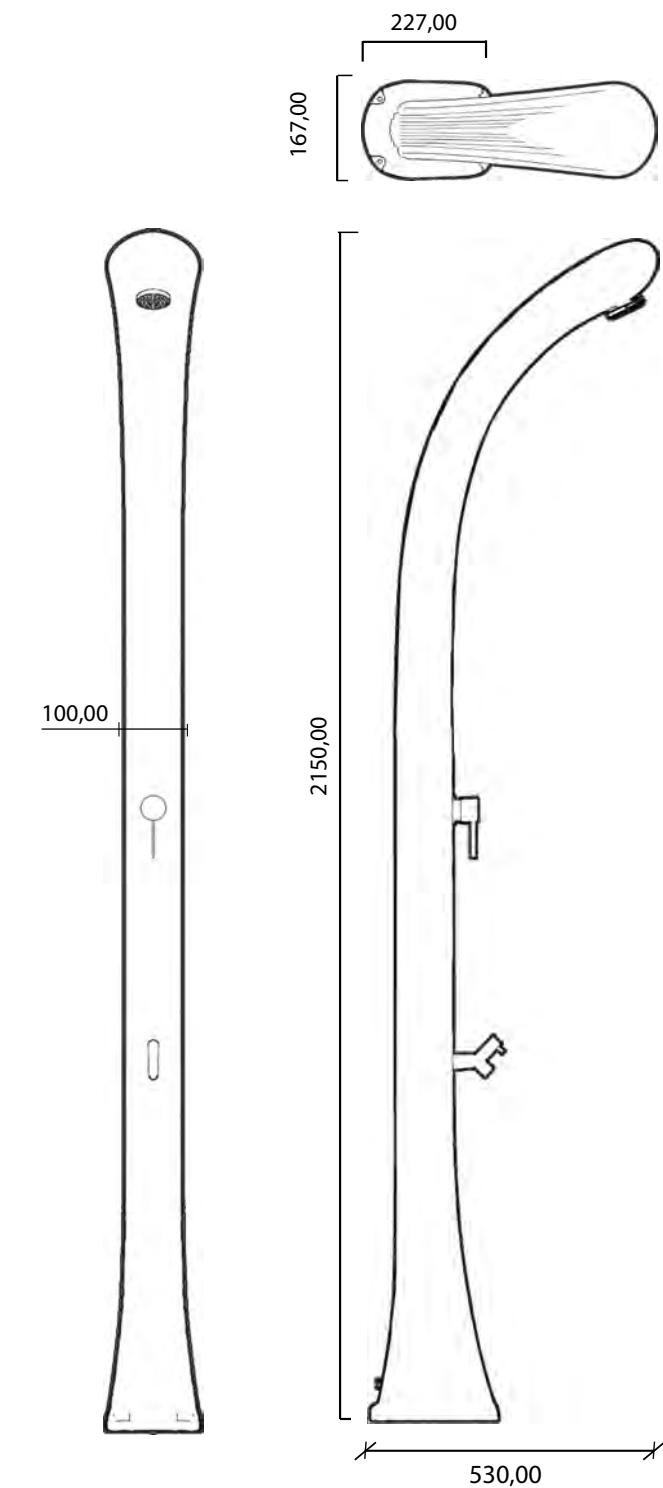

HAPPY ONE

СОЛНЕЧНЫЙ ДУШ / SOLAR SHOWER

РАЗМЕРЫ / DIMENSIONS

ОБРАТНАЯ СТОРОНА
SHOWER'S BACK

крепежная система
fastening system

ОБРАТНАЯ СТОРОНА
SHOWER'S BACK

подача воды
water supply

ЛИЦЕВАЯ СТОРОНА

предохранительный клапан /
сливная заглушка
safety valve / cover cap

COD. F100

COD. F120

ОПИСАНИЕ

Корпус душа изготовлен из полиэтилена высокой плотности и доступен в цветах, представленных в каталоге

Предоставляется гарантия на производственные дефекты сроком на два года

DESCRIPTION

Structure made of HD polyethylene available in the colours in the catalogue

Two-year-warranty for manufacturing defects