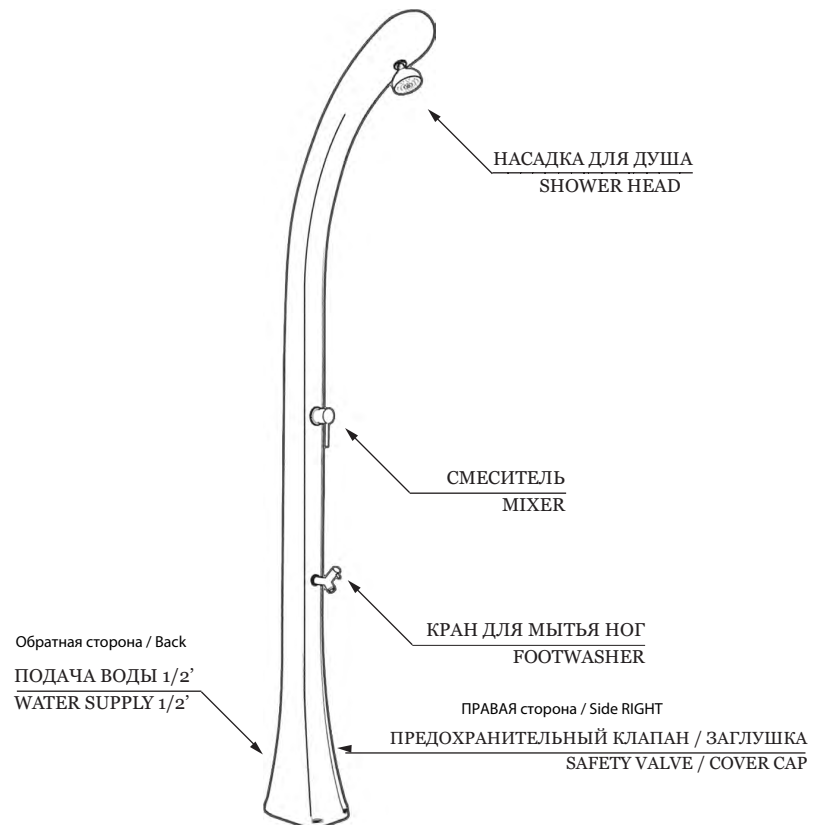

HAPPY ONE

СОЛНЕЧНЫЙ ДУШ / SOLAR SHOWER

РАЗМЕРЫ / DIMENSIONS

ОБРАТНАЯ СТОРОНА
SHOWER'S BACK

крепежная система
fastening system

ОБРАТНАЯ СТОРОНА
SHOWER'S BACK

подача воды
water supply

ЛИЦЕВАЯ СТОРОНА

предохранительный клапан /
сливная заглушка
safety valve / cover cap

COD. F100

COD. F120

ОПИСАНИЕ

Корпус душа изготовлен из полиэтилена высокой плотности и доступен в цветах, представленных в каталоге

Предоставляется гарантия на производственные дефекты сроком на два года

DESCRIPTION

Structure made of HD polyethylene available in the colours in the catalogue

Two-year-warranty for manufacturing defects