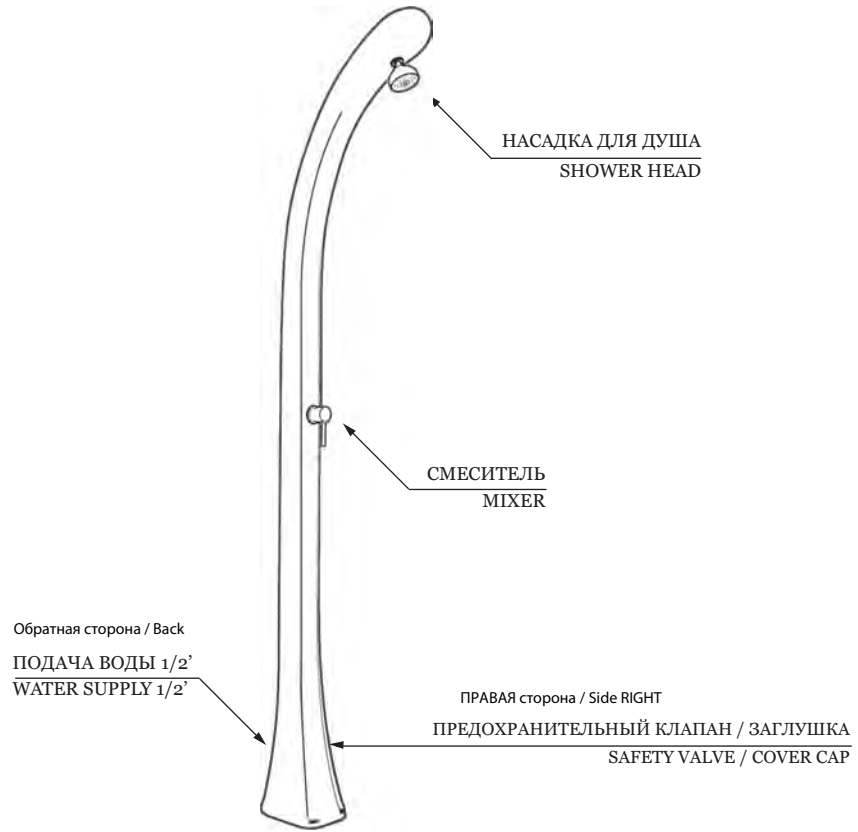

HAPPY ONE

СОЛНЕЧНЫЙ ДУШ / SOLAR SHOWER

РАЗМЕРЫ / DIMENSIONS

ОБРАТНАЯ СТОРОНА
SHOWER'S BACK

крепежная система
fastening system

ОБРАТНАЯ СТОРОНА
SHOWER'S BACK

подача воды
water supply

ЛИЦЕВАЯ СТОРОНА

предохранительный клапан /
сливная заглушка
safety valve / cover cap

COD. F100

COD. F120

ОПИСАНИЕ

Корпус душа изготовлен из полиэтилена высокой плотности и доступен в цветах, представленных в каталоге

Предоставляется гарантия на производственные дефекты сроком на два года

DESCRIPTION

Structure made of HD polyethylene available in the colours in the catalogue

Two-year-warranty for manufacturing defects