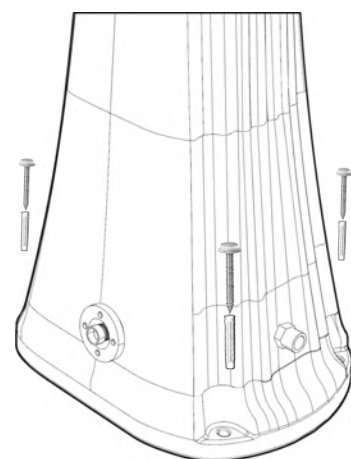

HAPPY ONE

СОЛНЕЧНЫЙ ДУШ / SOLAR SHOWER

РАЗМЕРЫ / DIMENSIONS

ОБРАТНАЯ СТОРОНА
SHOWER'S BACK

крепежная система
fastening system

ОБРАТНАЯ СТОРОНА
SHOWER'S BACK

подача воды
water supply

ЛИЦЕВАЯ СТОРОНА

предохранительный клапан /
сливная заглушка
safety valve / cover cap

COD. F100

COD. F120

ОПИСАНИЕ

Корпус душа изготовлен из полиэтилена высокой плотности и доступен в цветах, представленных в каталоге

Предоставляется гарантия на производственные дефекты сроком на два года

DESCRIPTION

Structure made of HD polyethylene available in the colours in the catalogue

Two-year-warranty for manufacturing defects