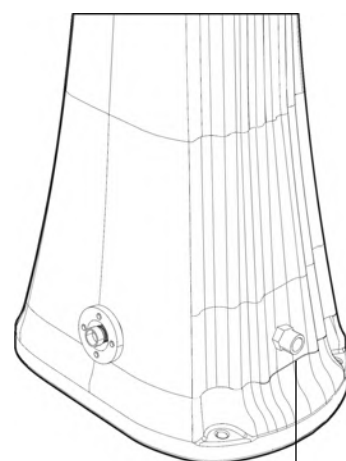

HAPPY ONE

СОЛНЕЧНЫЙ ДУШ / SOLAR SHOWER

РАЗМЕРЫ / DIMENSIONS

ОБРАТНАЯ СТОРОНА
SHOWER'S BACK

крепежная система
fastening system

ОБРАТНАЯ СТОРОНА
SHOWER'S BACK

подача воды
water supply

ЛИЦЕВАЯ СТОРОНА

предохранительный клапан /
сливная заглушка
safety valve / cover cap

COD. F100

COD. F120

ОПИСАНИЕ

Корпус душа изготовлен из полиэтилена высокой плотности и доступен в цветах, представленных в каталоге

Предоставляется гарантия на производственные дефекты сроком на два года

DESCRIPTION

Structure made of HD polyethylene available in the colours in the catalogue

Two-year-warranty for manufacturing defects