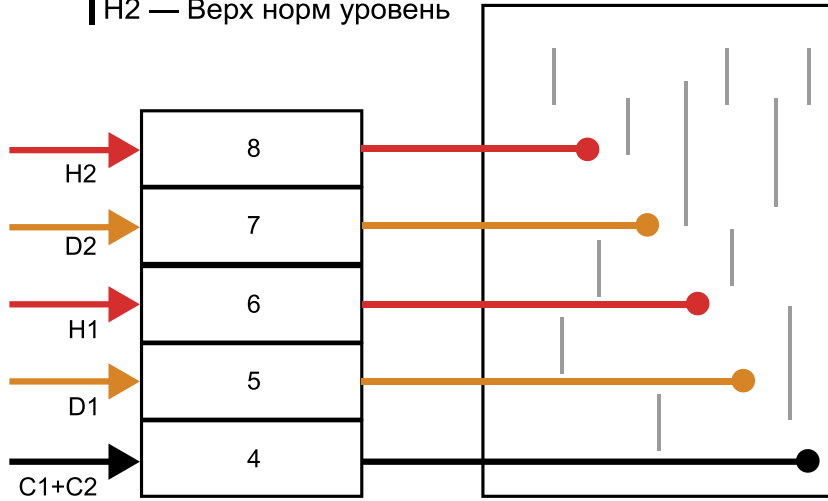

C1, C2 — Масса

Долив | D1 — Норм уровень
| H1 — Верх норм уровень

Слив | D2 — Норм уровень
| H2 — Верх норм уровень

L₁ — Красная лампа

L₂, L₃ — Зеленая лампа

K₁, K₂ — Включатель