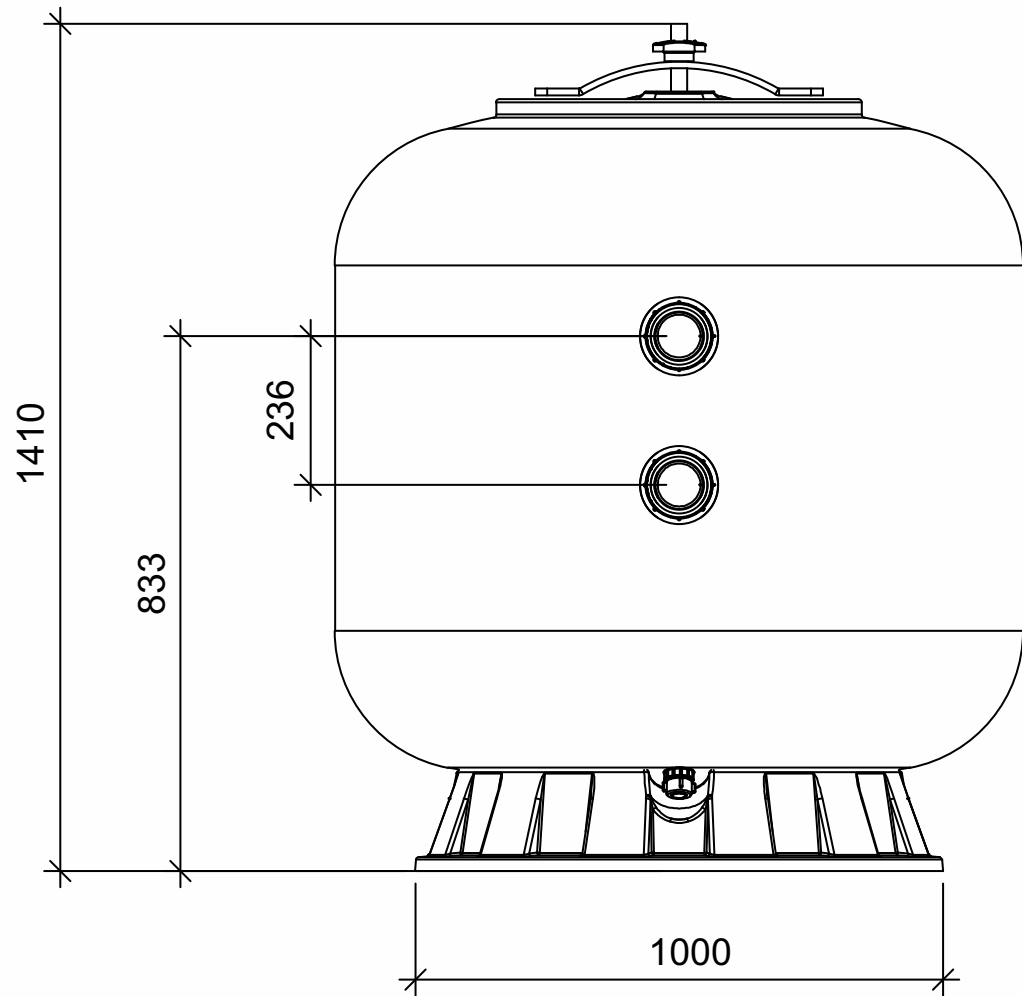

Фильтр Emaux S1200C

Крышка (серая) 510 мм x 410 мм

Бак фильтра с основанием

Соединение 75 мм

Сливное отверстие 32 мм