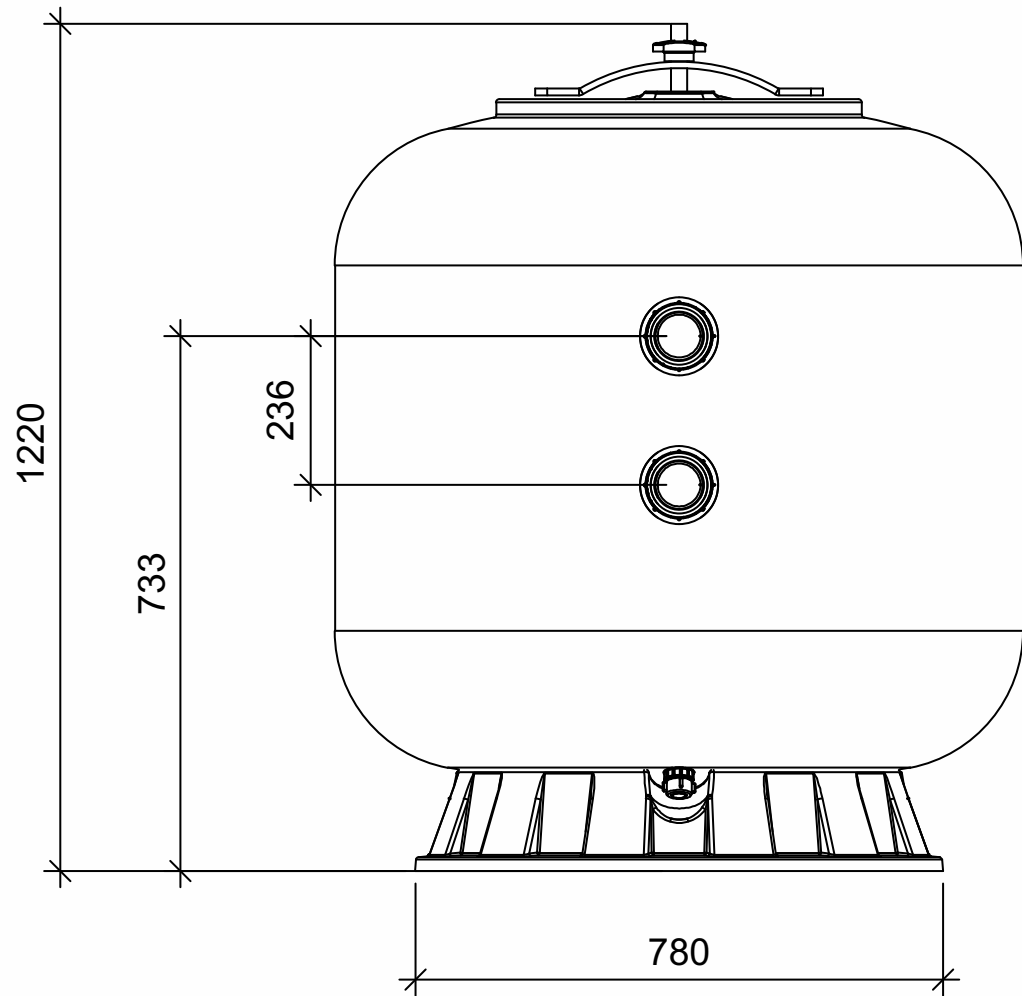

Фильтр Emaux S1000C

Крышка (серая) 510 мм x 410 мм

Бак фильтра с основанием

Соединение 75 мм

Сливное отверстие 32 мм