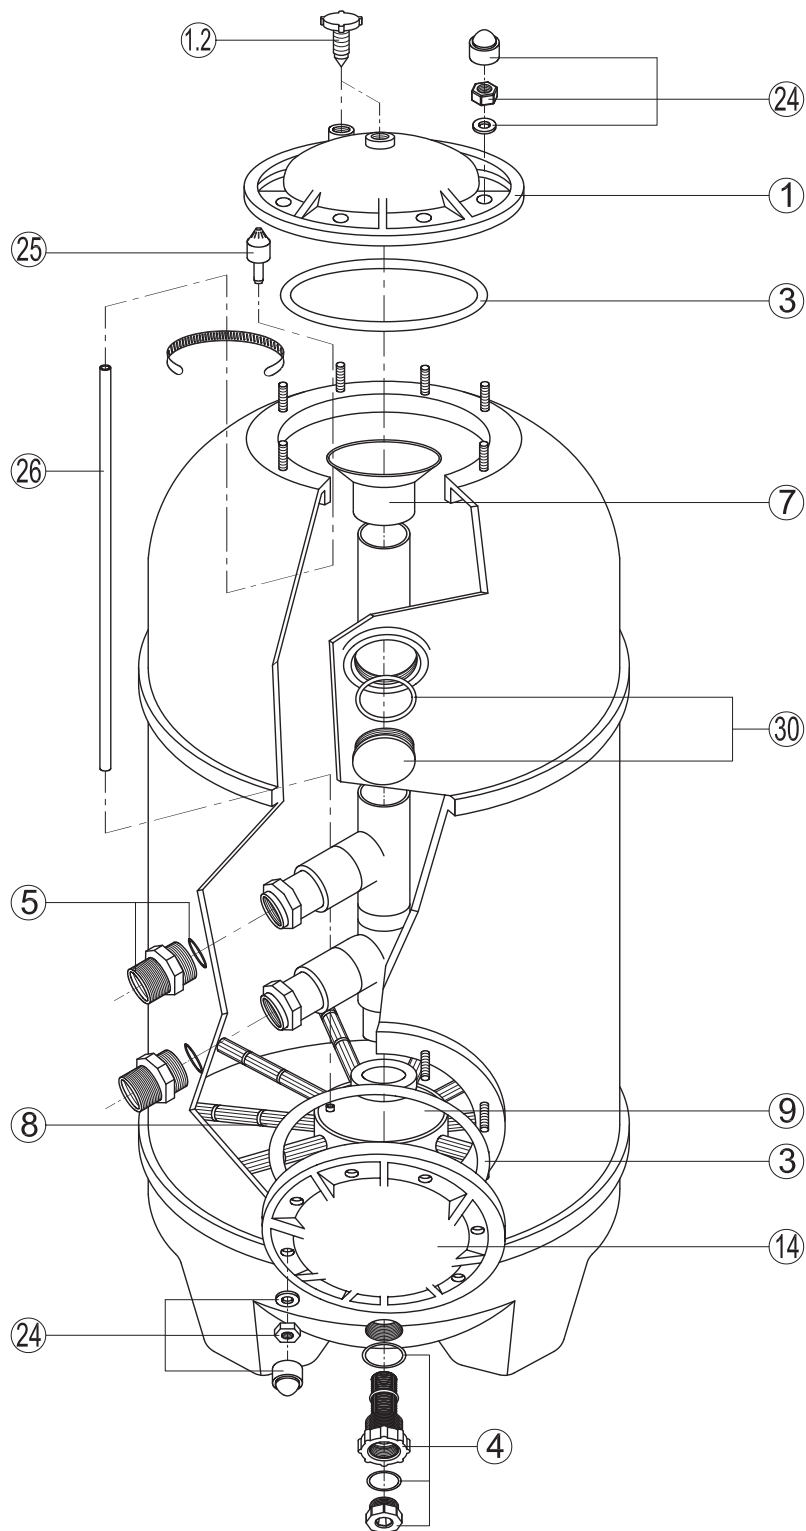

Filtre

Filter

HCF SAN SEBASTIAN SERIES REF: HCFS HCFD ARM COLLECTOR

N°	DESCRIPTION ⁽¹⁾	REF./ PART No.	Qty/ Box
1 + 1.2 + 3	Lid • Dôme • Deckel • Domo • Coperchio • Коепел • Tampa • Крышка	500201001000	1
1 + 3	Lid • Dôme • Deckel • Domo • Coperchio • Коепел • Tampa • Крышка	500201041000	1
1.2	Manual air relief cap • Purgeur manuel • Entlüftungsschraube • Purgador • Spurgo aria • Handaftapkraan • Purga de ar • Регулируемый воздушный клапан	500201001200	5
3	Lid O'Ring • Joint torique de dôme • Deckel O'Ring • O'Ring de domo • Guarnizione O'ring della coperchio • Коепел o'ring • O-Ring de Cúpula • Уплотнительное кольцо	500201001100	5
4	Drain clamp • Bouchon de vidange • Entleerung-stopfen • Tapón de vaciado • Tappo di spurgo • Leegmaakdop • Esvaziamento • Сливная пробка	500202001000	1
5	White 2017 Union connector kit 2" • Kit de raccord union 2" • Anschluß-Stecker 2" • Asamblea del conector de la unión 2" • Assemblea del connettore del sindacato 2" • De assemblage van de unieschakelaar 2" • Conjunto do conector da união 2" • Фитинг 2"	500201200100	2
5	Black Union connector kit 2" • Kit de raccord union 2" • Anschluß-Stecker 2" • Asamblea del conector de la unión 2" • Assemblea del connettore del sindacato 2" • De assemblage van de unieschakelaar 2" • Conjunto do conector da união 2" • Фитинг 2"	500201201100	2
5	2" Union kit (White) 2017 • Kit Union 2" de couleur blanche 2017 • Kit enlace 2"(blanco)	500201310000	1
5	2" Union kit (Black) 2017 • Kit union 2" de couleur noire (2017) • Kit enlace 2"(negro)	500200061100	1
7	Diffuser • Diffuseur supérieur • Verteiler • Difusor • Diffusore • Verdeler • Retire o difusor • Диффузор	500204000001	1
8	Lateral • Crépine • Verteiler • Crepina • Candeletta • Draadfilters • Ralos • Сепаратор		
	Ø 640 mm	500201151000	2
	Ø 760 mm	500321000803	2
9	Ø 900 mm	500201111000	2
	Lateral holder Ø 63-75 • Sièges des crépines Ø 63-75 • Verteilersitz Ø 63-75 • Asiento de crepinas Ø 63-75 • Collettore Ø 63-75 • Draadfilters Ø 63-75 • Ralos Ø 63-75 • Крепление сепараторов Ø 63-75	500203010000	1
14 + 3	Lateral lid • Couvercle latéral • Seitlicher Deckel • Tapa lateral • Coperchio laterale • Zij deksel • Tampa lateral • Боковая крышка	500411001402	1
14 + 3	Lateral lid • Couvercle latéral • Seitlicher Deckel • Tapa lateral • Coperchio laterale • Zij deksel • Tampa lateral • Боковая крышка	-	
24	Lid nut kit • Kit d'écrou de couvercle • Deckelmutter-Kit • Kit tuercas tapa • Kit di dadi di copertura • Dekselmoerkit • Kit de porca de tampa • Комплект гайки крышки	500201001300	8
25 + 26	Air relief tube • Tube de purge d'air • Entlüftungrohr • Tubo de evacuación de aire • Tubo spurgo aria • Buis van ontfluchting • Tubo purge de ar • Трубка воздушного клапана	500413002500	1
30	Viewer • Voyant • Betrachter • Visor • Mirino • Zoeker • Visualizador • видеоискатель	500311003000	1